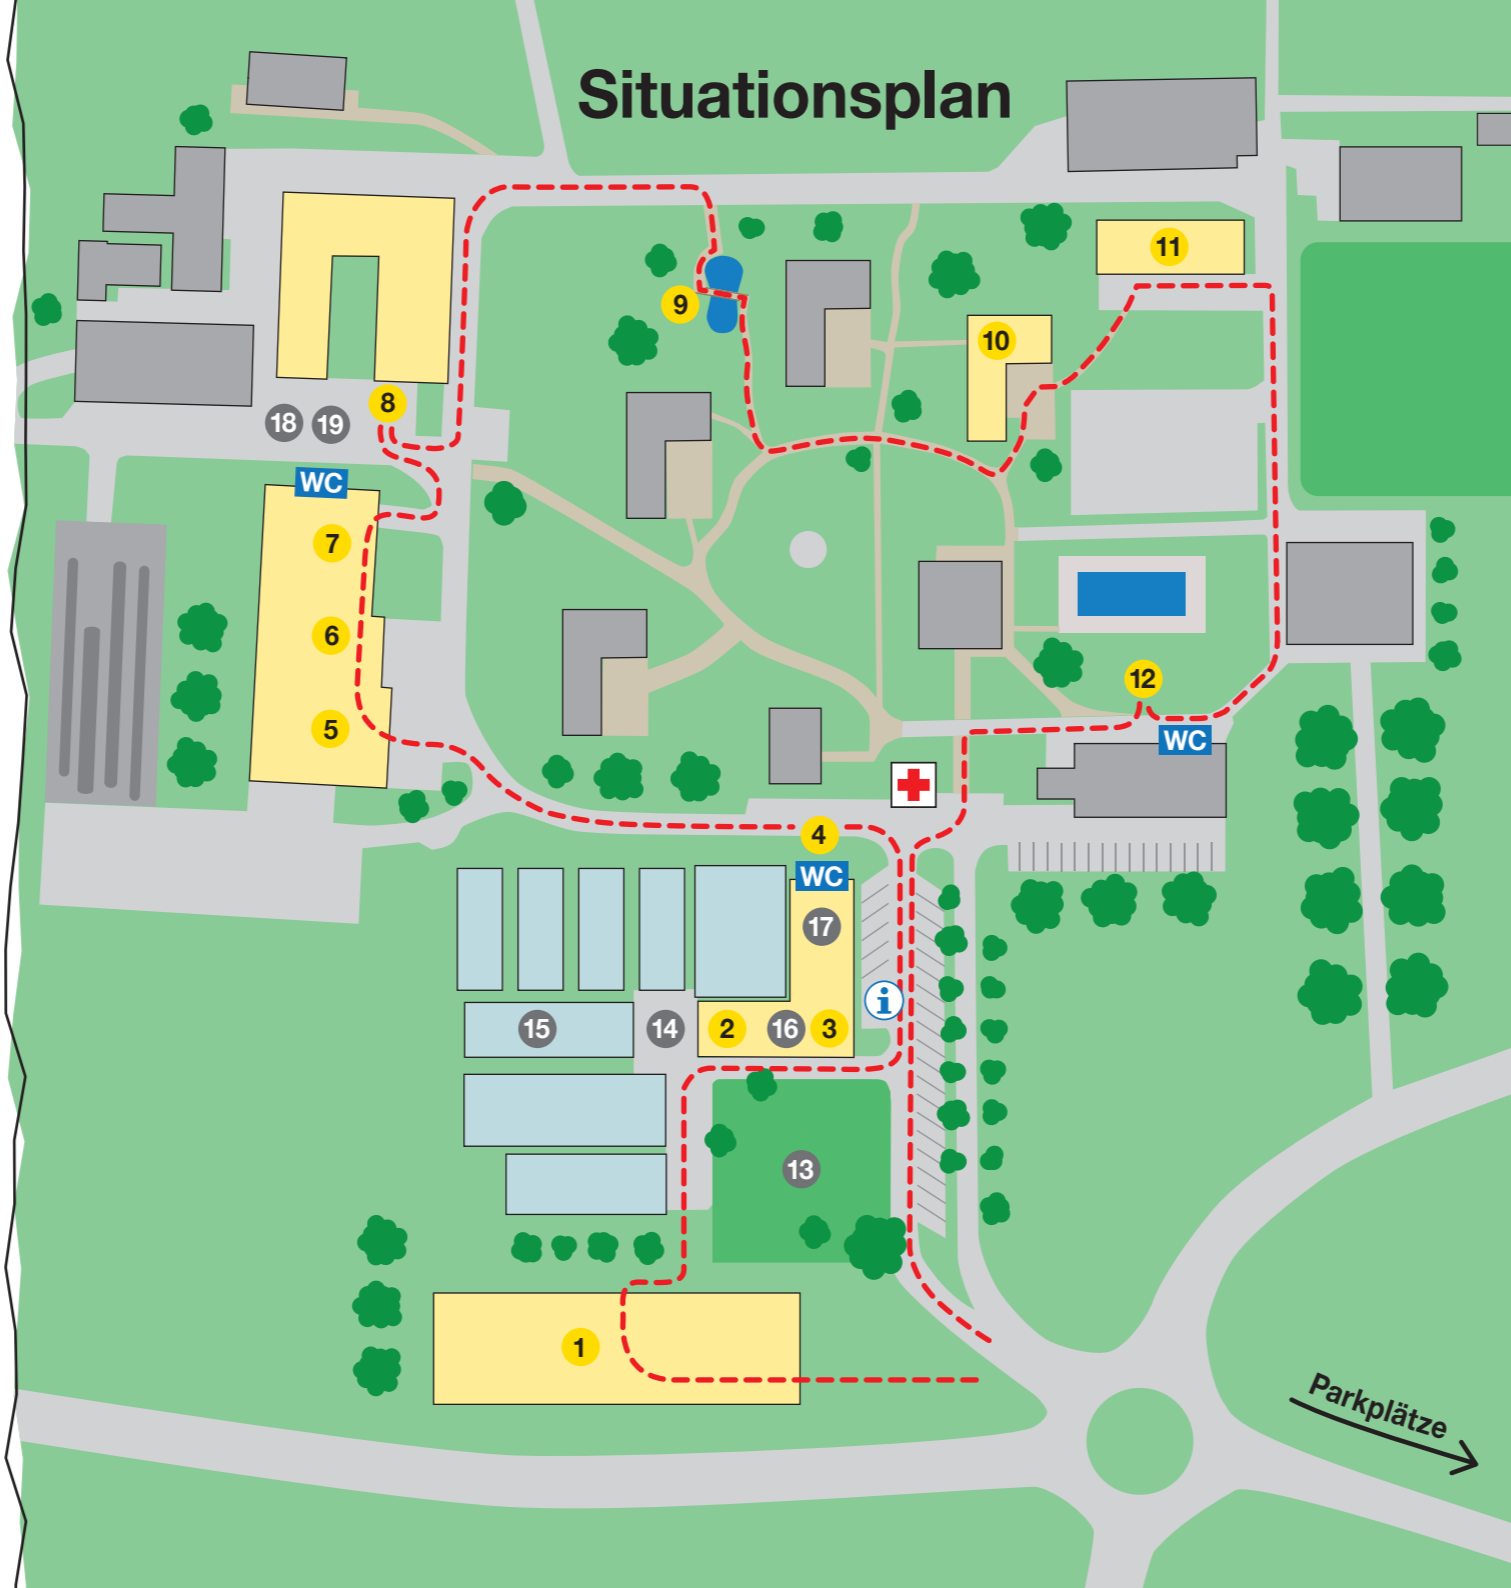

# Programm

Samstag, 26. April 2025

- 9 – 17 Uhr**
  - Alle Betriebe sind offen (2 – 8)
  - Setzlingsmarkt in der Gärtnerei (14)
  - Überraschungsgeschenk fertigen (5 – 7, 11, 3)
  - Kaffeestube (17)
  - Spielplatz (13), Vogeltränken herstellen (15), Kinderschminken (16), Traktoren-Parcours (18), Muttersau mit Ferkeln (19)
  - Glücksrad und Wettbewerb mit tollen Preisen 
- 10.30 Uhr**
  - Führung durch den Neuhof (ca. 1h)
  - Treffpunkt Info-Stand 
- ab 11.00 Uhr – 15.30 Uhr**
  - Regelmässiger Shuttlebus zur Frauen-Wohngruppe Florahof in Möriken
  - Treffpunkt Info-Stand 
- ab 11.30 Uhr**
  - Festwirtschaft im Festzelt der Gastronomie (12)
- 14 Uhr**
  - Führung durch den Neuhof (ca. 1h)
  - Treffpunkt Info-Stand 

# Situationsplan

# Rundgang